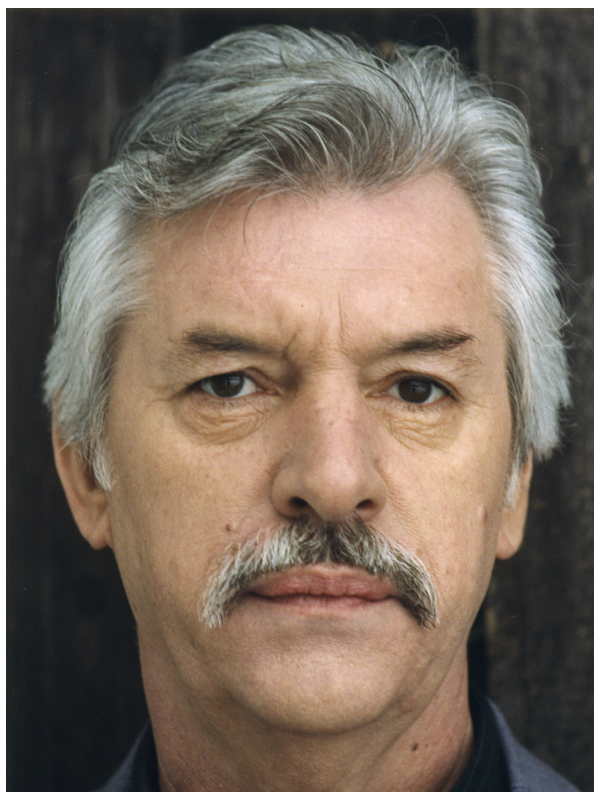

Rüdiger Hacker vita

Jahrgang	1941
Größe	175 cm
Augenfarbe	dunkelbraun
Haarfarbe	grau meliert
Muttersprache	Deutsch
Fremdsprachen	Englisch
Dialekte	Bayerisch
Geburtsort	Landshut
Sport	Fußball · Boxen · Ski · Bogenschießen
Instrumente	Klavier · Saxophon · Trompete · Waldhorn
Gesang	Gesualdo · Songs von Eisler, Weill, Dessau · Stimmlage Bariton
Sonstiges	Hörspiel · Lesungen
Führerschein	PKW · Motorrad
Wohnort	München

Film

- 1998 **Die Häupter meiner Lieben** · Regie: Hans Günter Bücking
- 1997 **Zum Sterben schön** · Regie: Friedemann Fromm
- 1997 **Aimée und Jaguar** · Regie: Max Färberböck
- 1979 **Letzte Liebe** · Regie: Ingemo Engström
- 1976 **Sommergäste** · Regie: Peter Stein

Fernsehen Auswahl

- 2005 **München 7** „Langsam pressiert's“ (Fernsehserie) · BR · Regie: Franz Xaver Bogner
- 2002 **Küss niemals einen Flaschengeist** (Fernsehspiel) · SAT1 · Regie: Klaus Knoesel
- 2002 **Der Bulle von Tölz** „Zirkusluft“ (Fernsehserie) · SAT1 · Regie: Werner Masten
- 2002 **Café Meineid** „Von ganz oben“ (Fernsehserie) · ARD · Regie: Franz Xaver Bogner
- 2001 **Verlorenes Land** (Fernsehspiel) · ARD · Regie: Jo Baier
- 2001 **Eva – ganz mein Fall** (Fernsehserie) · ZDF · mehrere Folgen · Regie: Stefan Bartmann
- 1999 **Café Meineid** „Der Chines“ (Fernsehserie) · ARD · Regie: Franz Xaver Bogner
- 1998 **Traumfrau mit Nebenwirkungen** (Fernsehspiel) · ZDF · Regie: Thomas Freundner
- 1998 **Neonnächte** (Fernsehspiel) · RTL · Regie: Peter Ily Huemer